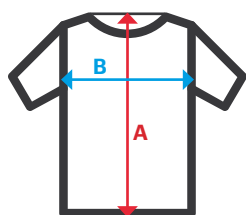

146

Chaleco profesional con tejido de rejilla

- Cierre central con cremallera
- Cintas reflectantes en torso y hombros
- Incluye bolsa

Superior rejilla. 100% poliéster / 160 gr/m²

Inferior malla. 100% poliéster / 130 gr/m²

L / XL / 2XL

20

19

20 Amarillo Flúor / 19 Naranja Flúor

Tallas	Largo centro espalda	Pecho 1/2
L	69,9	64,5
XL	71,8	68
2XL	73,7	71

Dimensiones en cm.

- **A:** Largo centro espalda
- **B:** Pecho 1/2