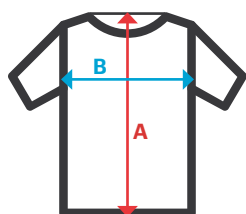

305703

Sudadera bicolor con media cremallera cinta segmentada

- Sudadera de cuello alto con media cremallera
- Cintas reflectantes, segmentadas termofijadas, en torso y mangas
- Puños y cinturilla de canalé

Punto afelpado. 100% poliéster / 300 gr/m²

S / M / L / XL / 2XL / 3XL

08 20 61 20 02 20 61 19

08 Gris + 20 Amarillo Flúor / 61 Azul Navy + 20 Amarillo Flúor / 02 Verde + 20 Amarillo Flúor / 61 Azul Navy + 19 Naranja Flúor

REFLATEX® RS
Reflection Level Guaranteed

EN 20471
2

Tallas	Largo centro espalda	Pecho 1/2
S	69,1	51,4
M	71,1	55,4
L	72,6	59,4
XL	74,6	63,4
2XL	76,1	67,4
3XL	77,6	71,4

Dimensiones en cm.

- **A:** Largo centro espalda
- **B:** Pecho 1/2