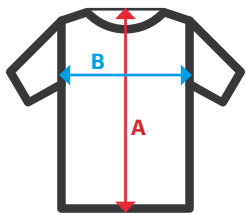

305702

Sudadera con media cremallera

- Sudadera de cuello alto con media cremallera
- Cintas reflectantes en torso y mangas
- Puños y cinturilla de canalé

Punto afelpado. 100% poliéster / 300 gr/m²

S / M / L / XL / 2XL / 3XL / 4XL / 5XL

20 19

20 Amarillo Flúor / 19 Naranja Flúor

Tallas	Largo centro espalda	Pecho 1/2
S	69,1	51,4
M	71,1	55,4
L	72,6	59,4
XL	74,6	63,4
2XL	76,1	67,4
3XL	77,6	71,4
4XL	73,7	75,4
5XL	75,3	79,4

Dimensiones en cm.

- **A:** Largo centro espalda
- **B:** Pecho 1/2

HI VIS Cotton

Polo algodón manga larga

305514

o

HI VIS Cotton

Polo algodón manga corta

305512