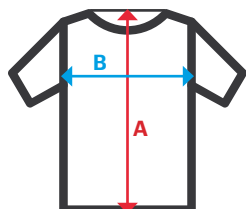

## Polo stretch manga corta mujer

- Cierre central con botones
- Cuello y bajo de la manga de canalé
- Aberturas laterales

**Piqué.** 96% algodón - 4% elastano / 200 gr/m<sup>2</sup>

**XS / S / M / L / XL / 2XL**

07 Blanco / 08 Gris / 00 Negro / 61 Azul Navy / 12 Rojo

Tallas	Largo centro espalda	Pecho 1/2
XS	60,6	42
S	62,5	44
M	64,4	46
L	66,3	48
XL	68,2	50
2XL	70,1	52

Dimensiones en cm.

- **A:** Largo centro espalda
- **B:** Pecho 1/2